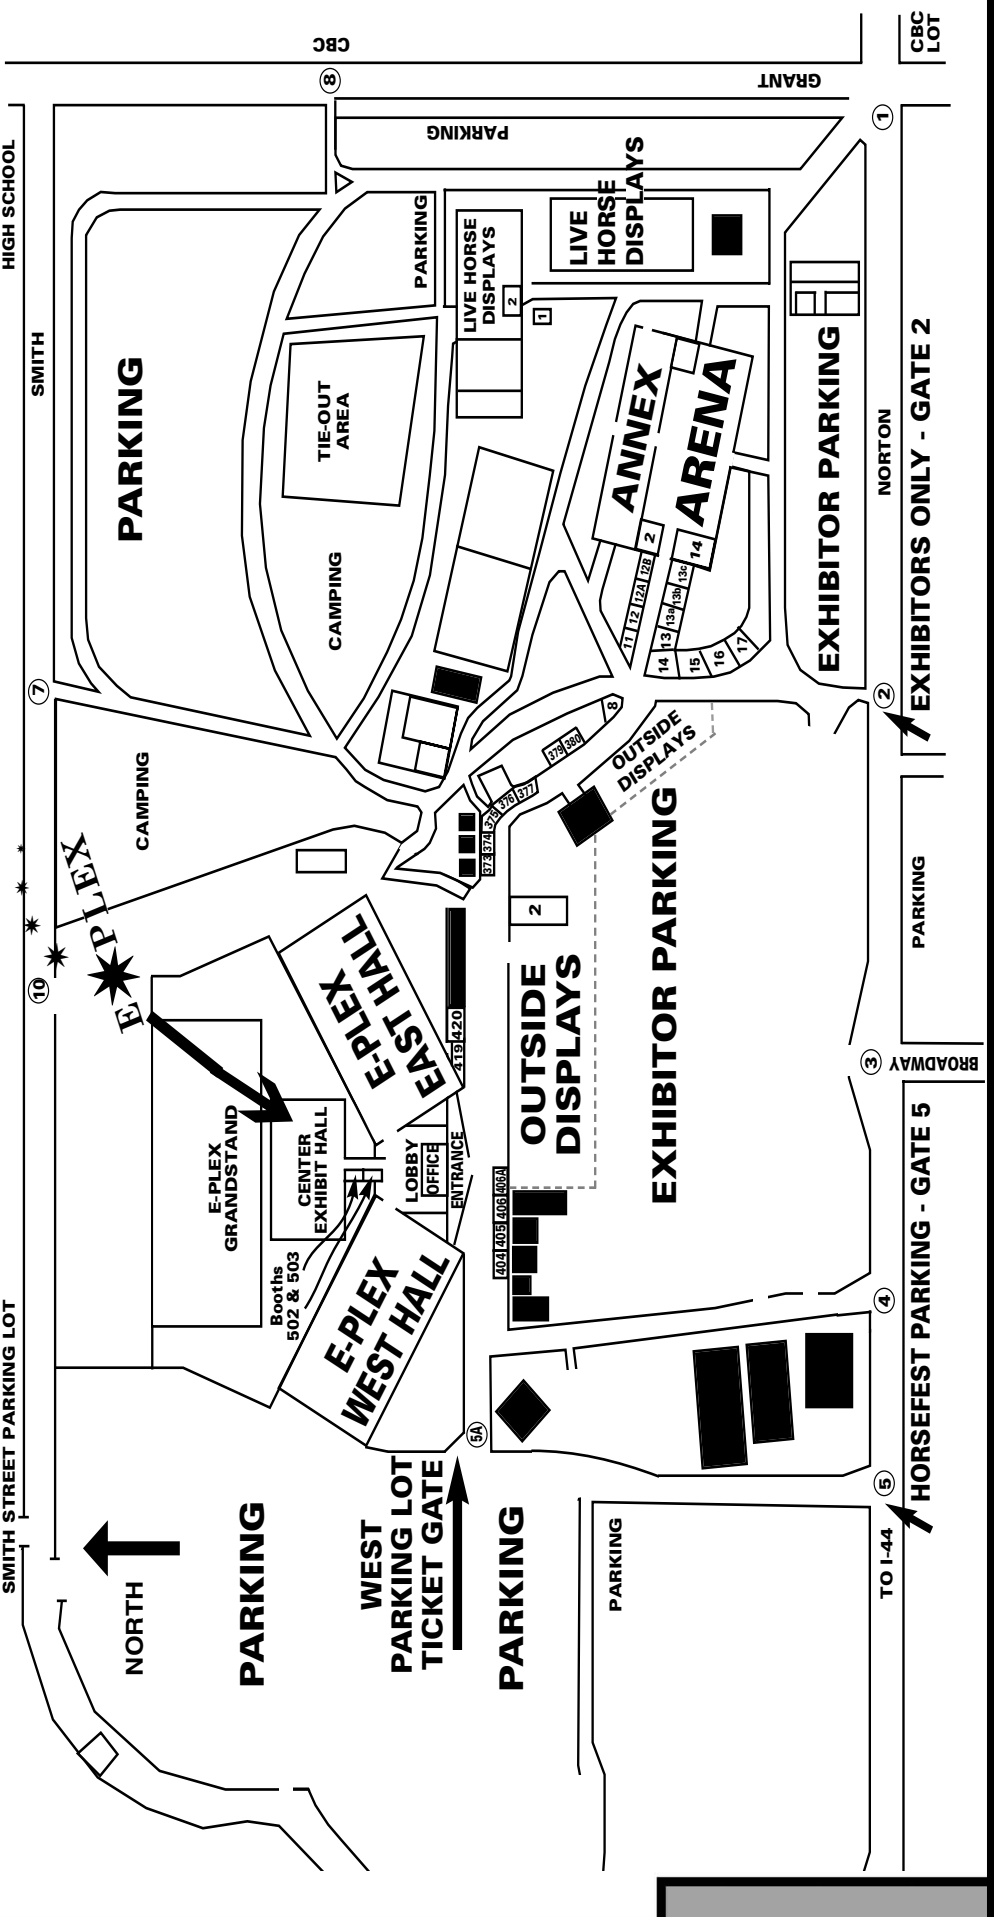

8:30 AM - 5 PM DAILY
 See Map For
 Ozark Empire Fairgrounds,
 Springfield, MO

OUTSIDE EXHIBIT SPACE

339	352 353 354 355 356	364	371 372
340	351 350 349 348 347	365 370	
341	342 343 344 345 346	366 369	
	334 333 332 331 330	367 368	
	324 325 326 327 328 329	361	
	316 317 316 315 314 313	361A	
	292 293 294 295 296 297	308	
	285 284 283 282 281 280	312 311 310 309	
	248 249 250 251 252 253	298 299 300 301	
	237 236 235 234 233 232	279 278 277 276	
		254 255 256 257	
		231 230 229 228 227 226 225 224 223 222 221 220	